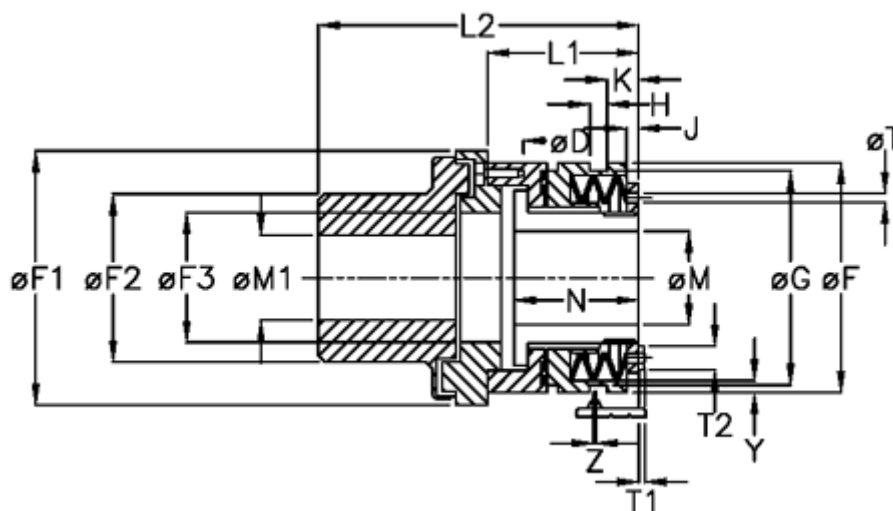

Varenummer: 46933543  
 Beskrivelse: Sikkerhedskobling Synchron D 35 L

## Mål

D = 6xM6	K = 12.0	Tallerkenfjeder montering = 5x1L
F = 100	L1 = 61.0	Tallerkenfjeder udførelse = L - svær
F1 = 112	L2 = 147.0	Y = 2
F2 = 79	M1 max = 50	Z = 0.1
F3 = 60	M max = 35	
G = 90.5	M min = 14	
H = 9	T1 = 4.0	
J = 6.0	T2 = 10	